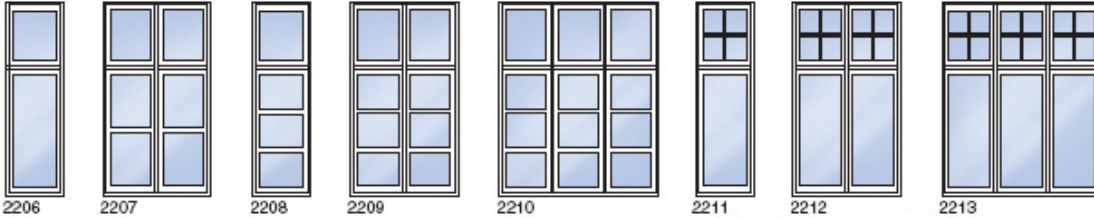

REHAU

Plastvinduer og døre

Typeoversigt

LARSEN & TAMBORG A/S

Barfredsvej 1 9900 Frederikshavn 98 42 66 22

www.larsen-tamborg.dk

Dannebrogsglass vinduer

2200 2201 2202 2203 2204 2205

2206 2207 2208 2209 2210 2211 2212 2213

Sidehængte - bondehus vinduer

2100 2101 2102 2103 2104 2105 2106 2107 2108

2109 2110 2111 2112 2113 2114 2115 2116 2117

Topstyret eller Dreje / Kip vinduer

2001 2002 2003 2004 2005 2006 2007